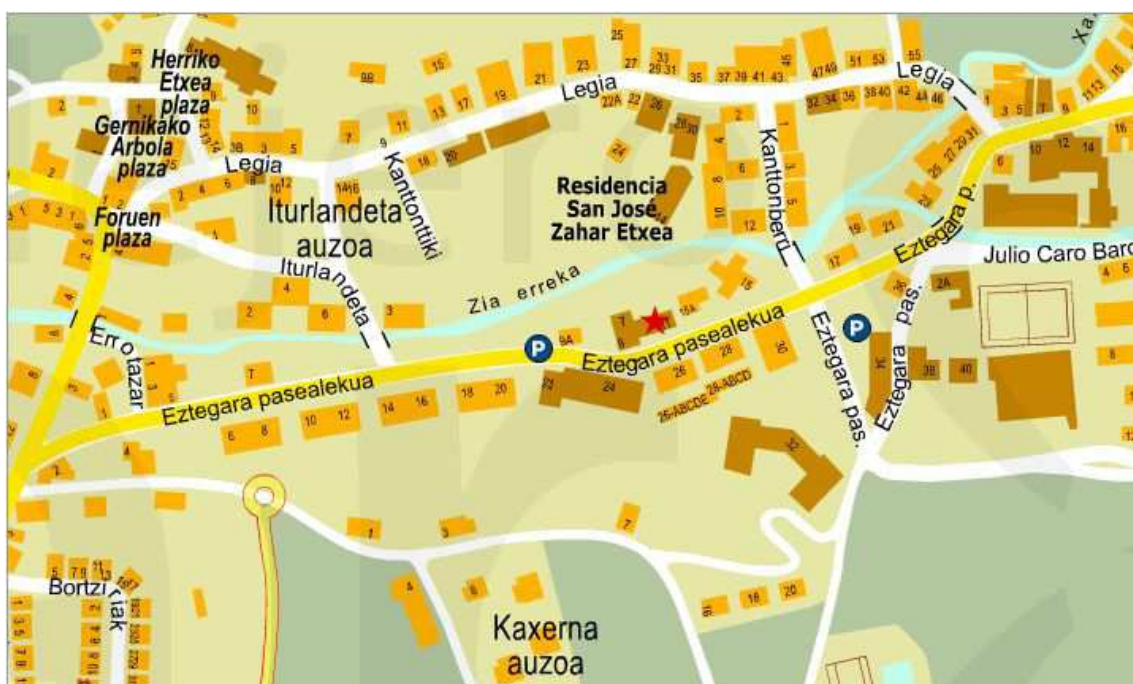

BERAKO KULTUR ETXEA

KULTUR ETXEA

KOKALEKUA

★ *Berako Kultur etxearen kokalekua*

Helbidea: Eztegarra pasealekua, 11
(oharra: kultur etxearen ondoan aparkalekua duzue)

ARGAZKIAK

Helbidea	Eztegara pasealekua, 11		
Kultur kudeatzailea Raúl Iglesias	Posta elektronikoa kultura@berakoudala.net	Telefonoa 948 63 00 05	Faxa 948 63 10 20
Arduradun teknikoa Kaskabel Soinua S.L	Posta elektronikoa kaskabel@kaskabel.net	Telefonoa 948 62 54 18	Faxa 948 62 54 18

ARETOA

EDUKIERA	Eserlekuak	Lerroak	
	202	19	
DIMENTSIOAK (m)	Zabalera	Hondoa	Garaiera
	10,9	20,5	6,2

AGERTOKIA

LURRA	Materiala	Iltzatzeko aukera		Erregistragarria
	Egurrezkoa, beltzez pintatua.	Bai		Ez
DIMENTSIORAK (m)	Zabalera	Ezk. sorbalda	Esk. sorbalda	Garaiera
	13,4	1,5	1,5	5,5
	Hondoa	Txazena	Korbata	Garaiera agertokia
	12,2	1,3	1,7	0,94
	Zabalera ahoa	Garaiera ahoa		Malda
	9	3,4		0
	Zama pasua	Zama atearen zabalera		Garaiera zama atea
	20,5	2,4		2