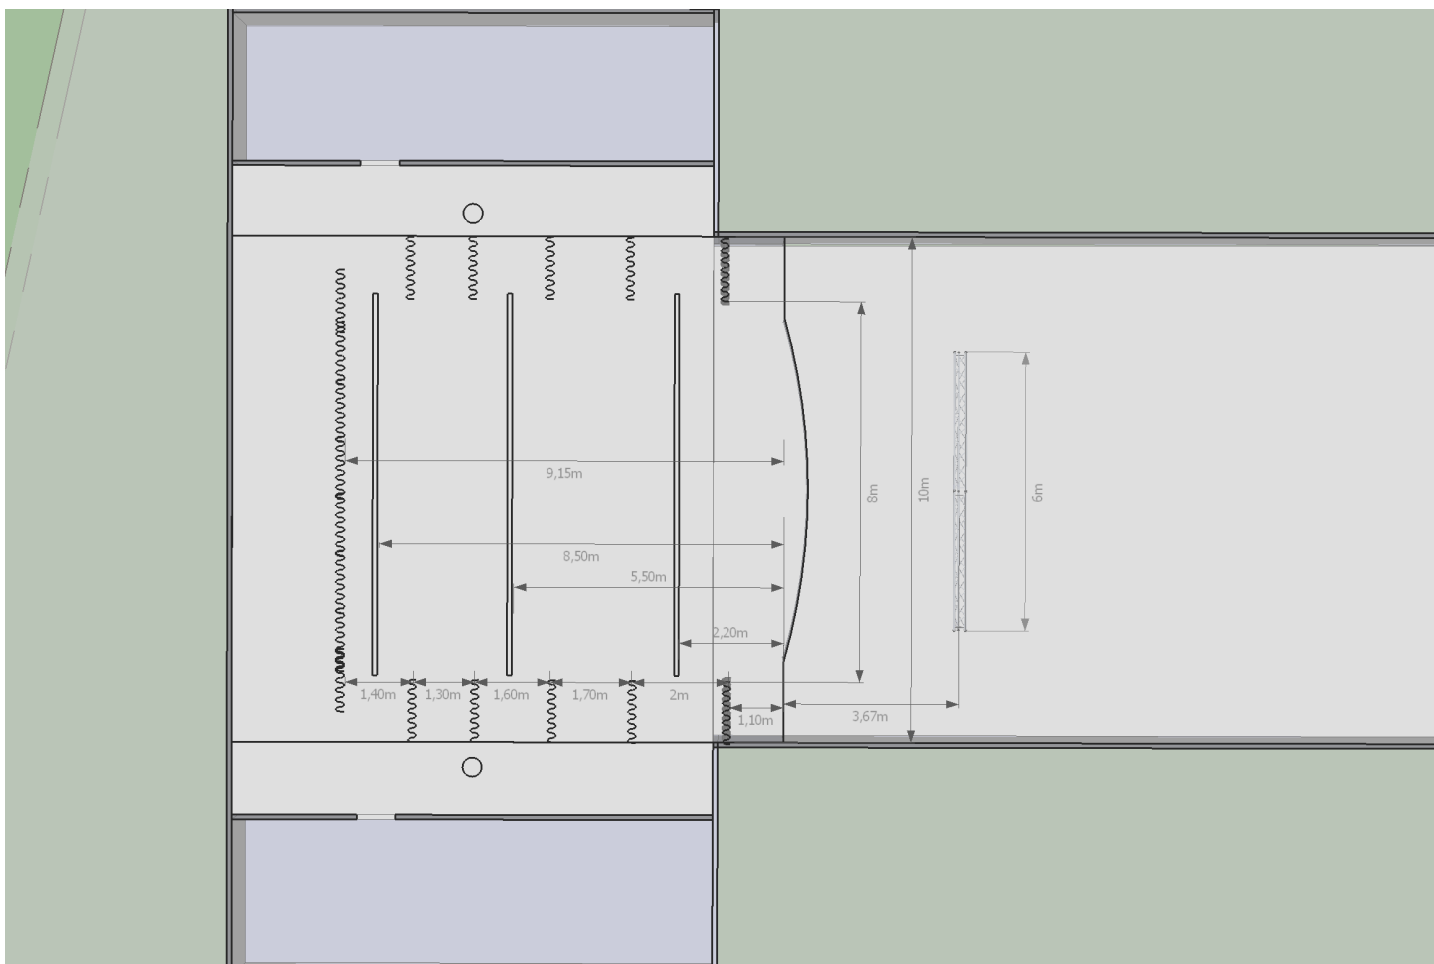

ARETOA

EDUKIERA	Eserlekuak	Lerroak	
	202	19	
DIMENTSIOAK (m)	Zabalera	Hondoa	Garaiera
	10,9	20,5	6,2

AGERTOKIA

LURRA	Materiala	Iltzatzeko aukera		Erregistragarria
	Egurrezkoa, beltzez pintatua.	Bai		Ez
DIMENTSIORAK (m)	Zabalera	Ezk. sorbalda	Esk. sorbalda	Garaiera
	13,4	1,5	1,5	5,5
	Hondoa	Txazena	Korbata	Garaiera agertokia
	12,2	1,3	1,7	0,94
	Zabalera ahoa	Garaiera ahoa		Malda
	9	3,4		0
	Zama pasua	Zama atearen zabalera		Garaiera zama atea
	20,5	2,4		2

KABINA

KOKALEKUA	Bigarren solairuan. (Sarbidea eskaileretatik)			
KONTROLAK	Argiteria	Soinuztapena	Irudia	Intercom
	Bai	Bai	Ez	Ez
	Aretoko argia	Jarraipenak	Aho-oihala	
	Ez	Ez	Bai	

MAKINERIA

ORRAZIA	Ez.			
AHO-OIHALA Bai. Beltza	Mota	Kontrol postua		
	Amerikarra, elektrikoa.	Eskuineko sorbalda		
HAGAK				
	Ezkuzkoak	Kopurua	Gehienezko zama	Kontrol postua
		4		
	Elektrifikatuak	Kopurua	Mota	Kontrol postua
1 3		Mugikorra, aitzinaldean Finkoak sabaian.		
PROIEKZIO PANTAILA Bai	Dimentsioak		Kontrol postua	
	4x3 m		Finkoa.	
OHARPENAK:				
<p>Ez dago orrazirik. Dena finkoa dago sabaian. Ezin dira haga edo motor gehiago paratu. Eskuzko haga eta haga elektrifikatuez gain, bertze 5 gehiago ez elektrifikatuak daude sabaian.</p>				